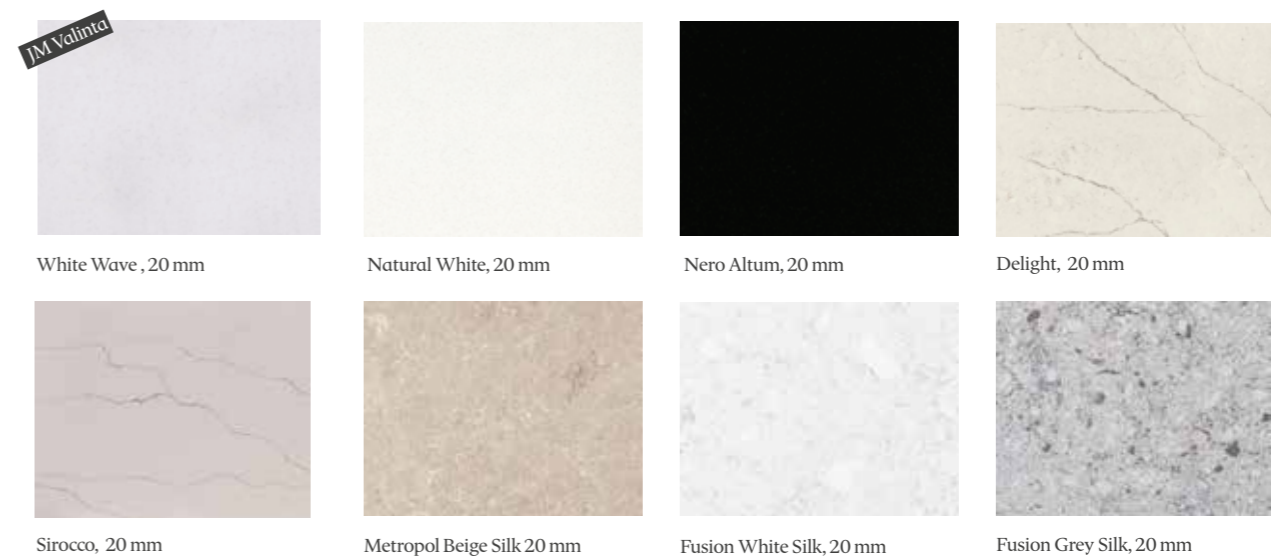

Keittiön kvartsikiviset työtasot | Louhi