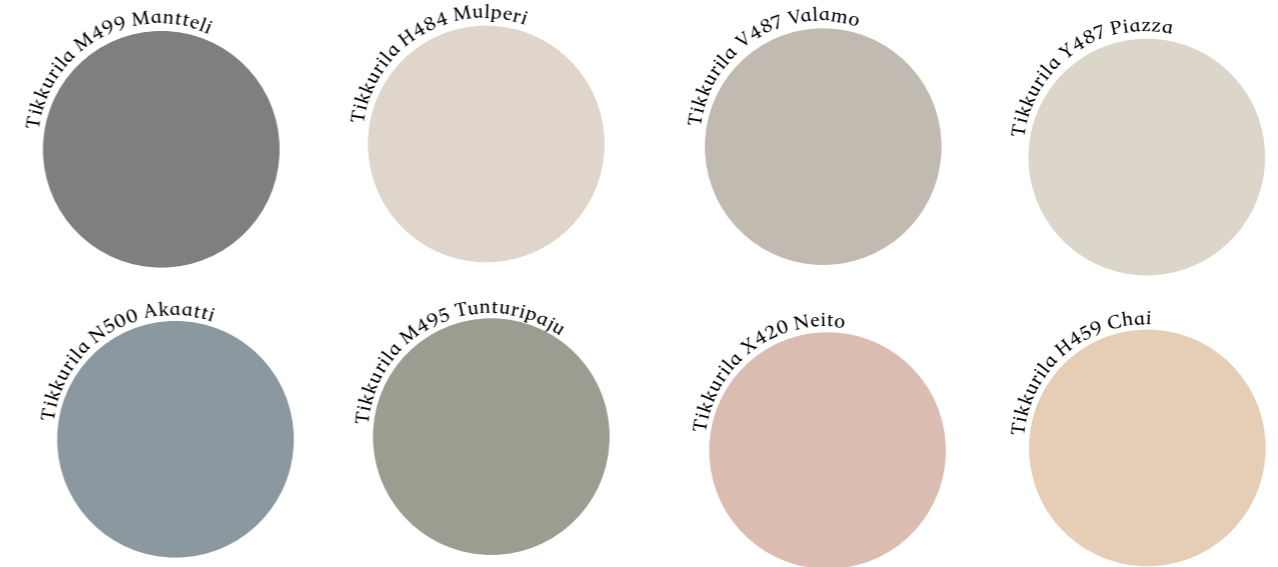

JM Valinta

Tammi Ginger Plank

Tammi Cumin Plank

Tammi Nutmeg Plank

Tammi Cloves Plank

Tammi Saffron Plank

Seinämaali | Tikkurila

JM Valinta

JM Valinta | Tikkurila Paperinvalkoinen

Kaikkien seinien maalaus, Joutsenmerkityllä himmeällä maalilla, Tikkurilan Nova 7, sävy paperin valkoinen

Seinien maalaus valitulla sävyllä joko yhdelle tehosteseinälle tai kaikille huoneen seinille.